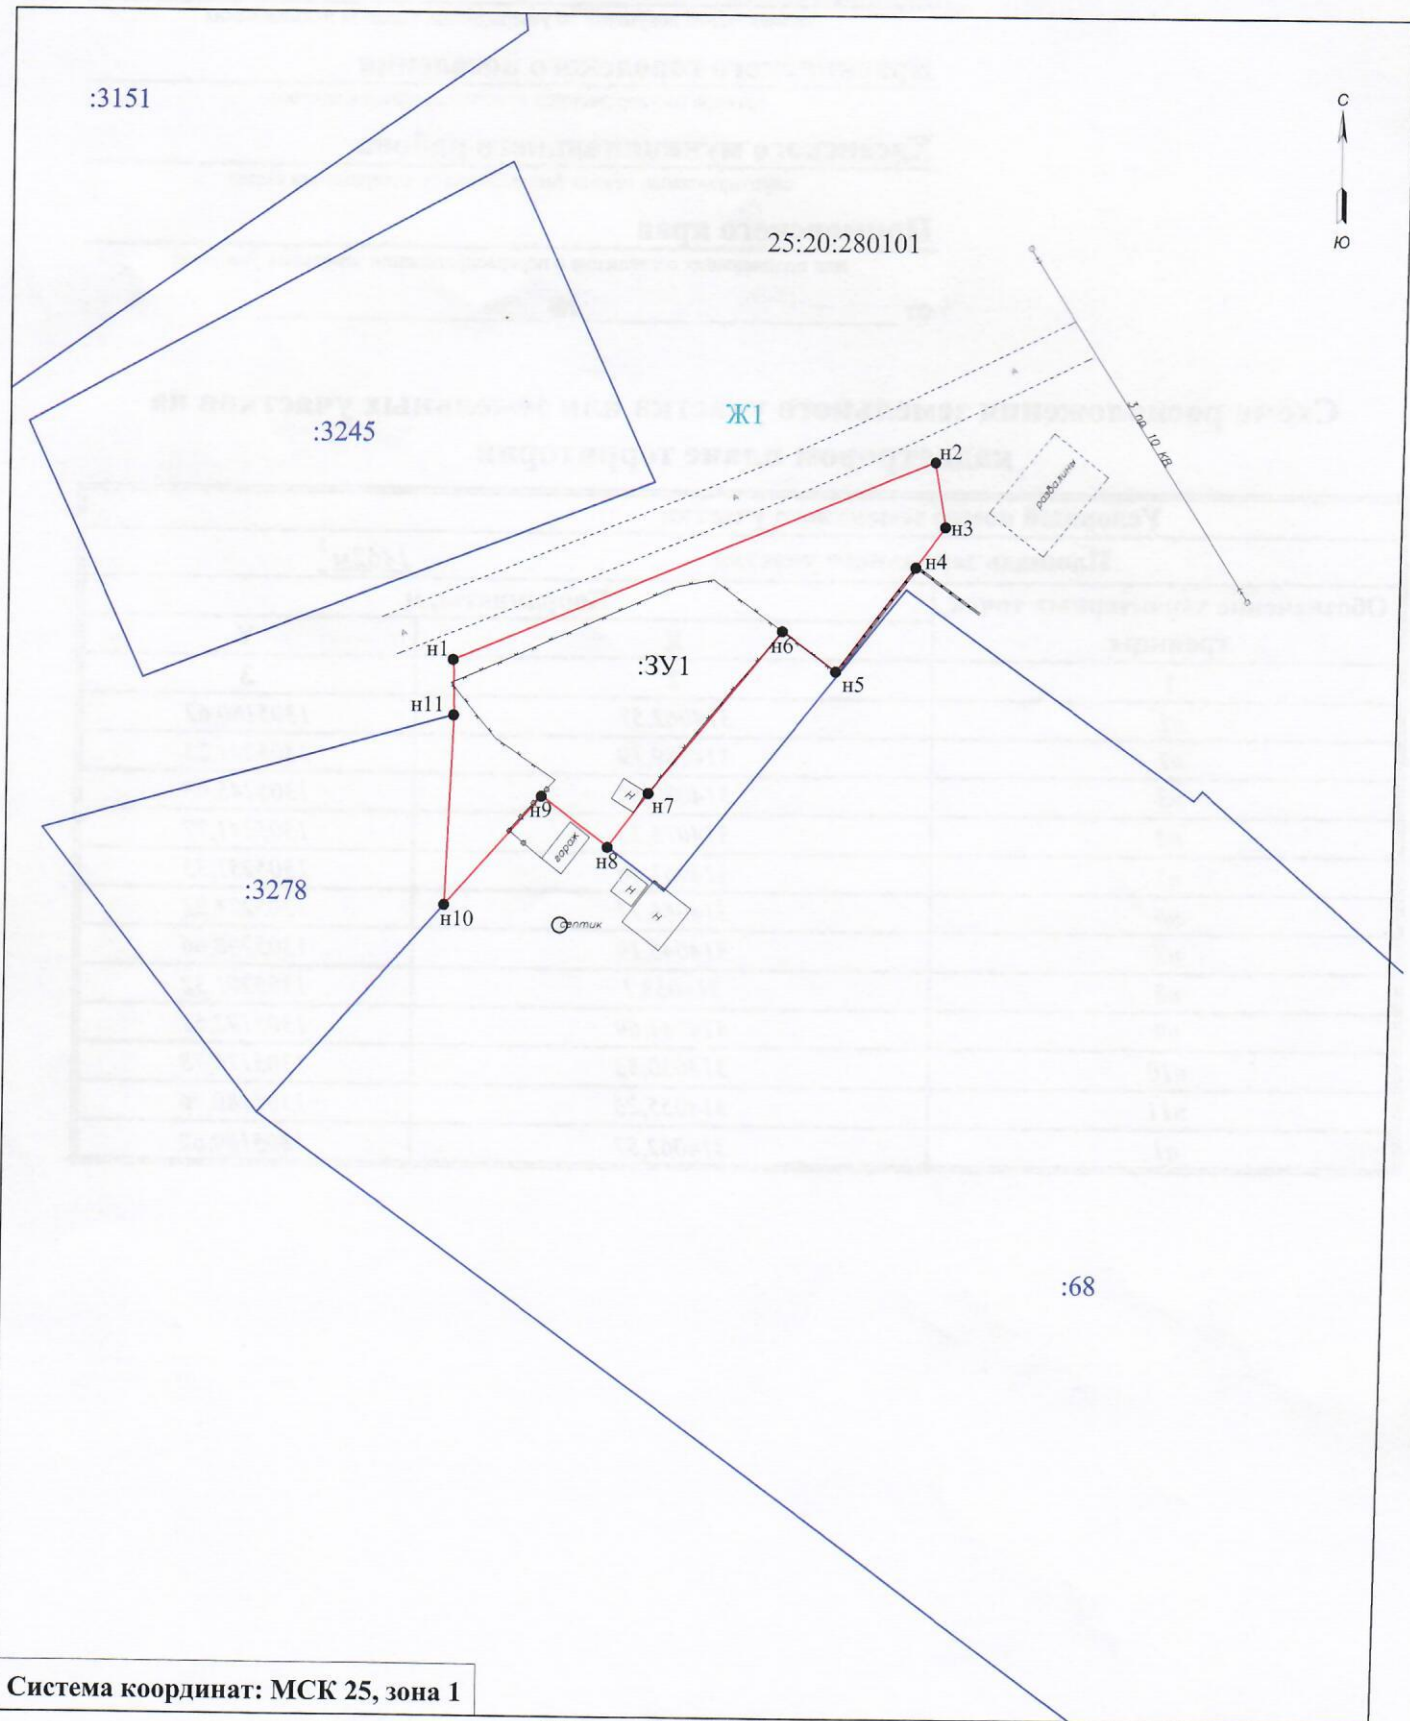

Адрес (местоположение) земельного участка:
примерно в 35м м по направлению на юго-восток от ориентира дома, расположенного за
пределами участка, адрес ориентира: Приморский край, Хасанский р-н, пгт Краскино,
ул. Ленина, д. 27

Условные обозначения:

- :ЗУ1 - границы образуемого земельного участка
- :1602 - границы земельного участка по сведениям ГКН
- Ж1 - граница и обозначение территориальной зоны

● n1 - характерная точка границы, сведения о которой позволяют однозначно определить её на местности

25:20:280102 - номер кадастрового квартала